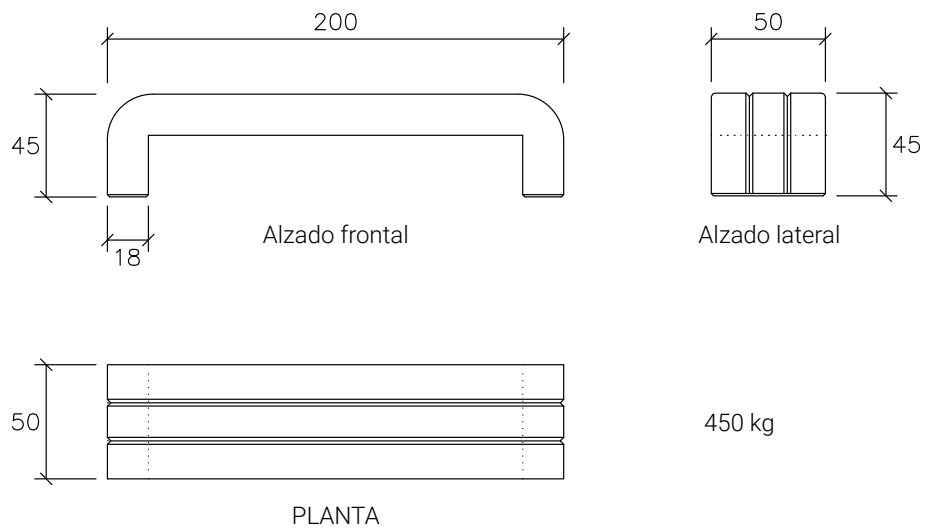

banco F-52

45x50x200

GRIS COLOR / LISO DECAPADO / FOTOCATALÍTICO LUMINARIA ANTIGRAFITI