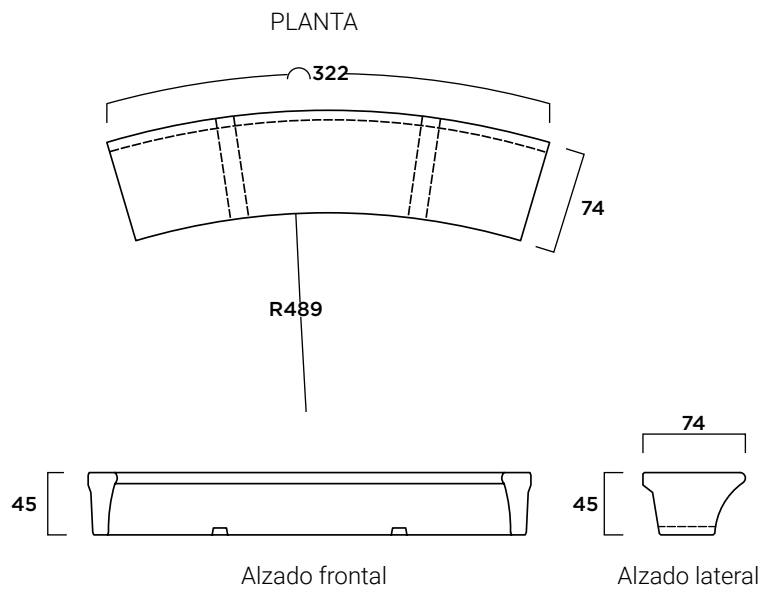

GRIS COLOR / LISO DECAPADO / FOTOCATALÍTICO LUMINARIA ANTIGRAFITI

banco COURE

45x120x130

GRIS COLOR / LISO DECAPADO / FOTOCATALÍTICO LUMINARIA ANTIGRAFITI

banco NOVA CÓNCAVO

45x74x322

GRIS COLOR / LISO DECAPADO / FOTOCATALÍTICO LUMINARIA ANTIGRAFITI