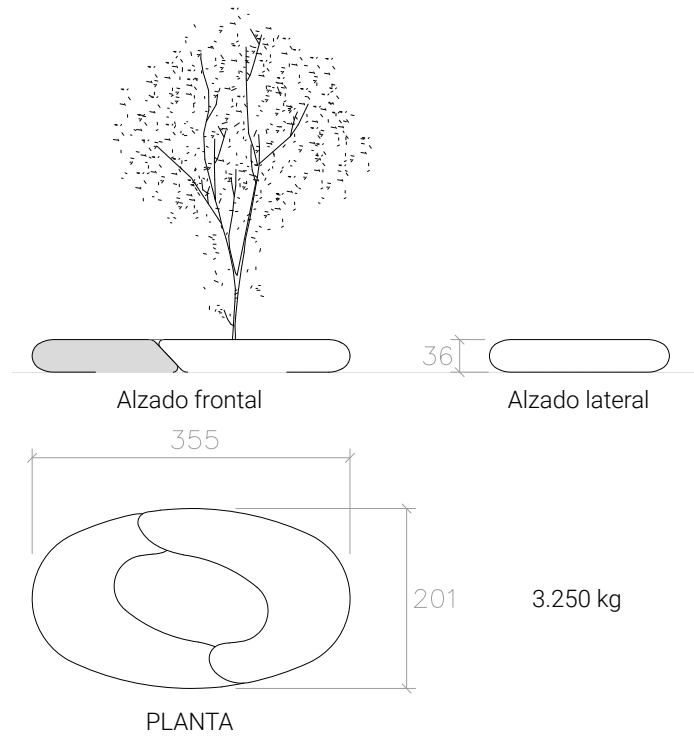

banco YIN

36x201x355

GRIS COLOR / LISO DECAPADO / FOTOCATALÍTICO LUMINARIA ANTIGRAFITI