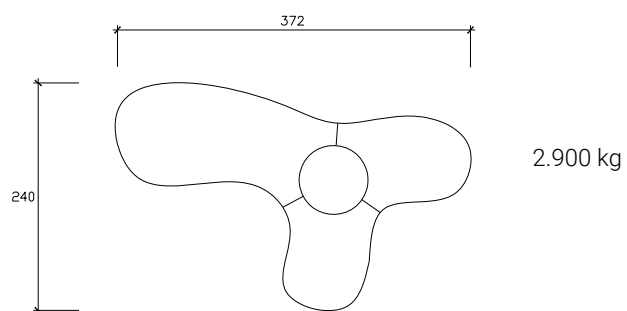

45x240x372

PLANTA

Alzado lateral

GRIS COLOR / LISO DECAPADO / FOTOCATALÍTICO LUMINARIA ANTIGRAFITI

banco ALCORQUE-JARDINERA

55x168x168

GRIS COLOR / LISO DECAPADO / FOTOCATALÍTICO LUMINARIA ANTIGRAFITI

banco YIN