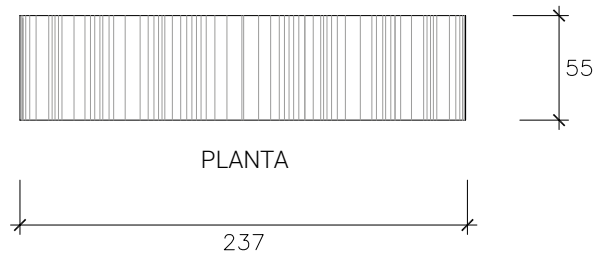

banco ALO

45x55x237

GRIS COLOR / LISO DECAPADO / FOTOCATALÍTICO LUMINARIA ANTIGRAFITI