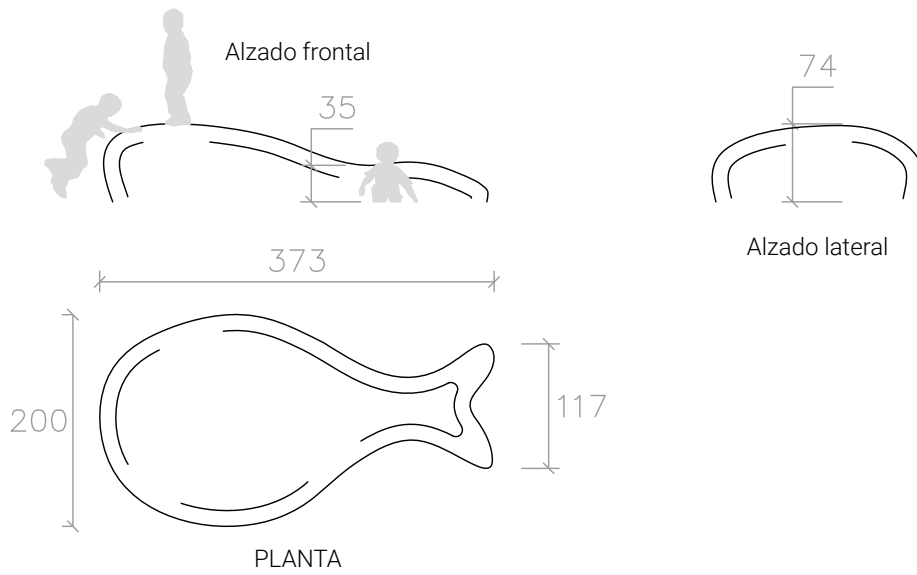

FOTOCATALÍTICO

LUMINARIA

ANTIGRAFITI

Acabados

banco PEIX

74x200x373

GRIS COLOR / LISO DECAPADO / FOTOCATALÍTICO LUMINARIA ANTIGRAFITI

banco GOMET

Alzado frontal

Alzado lateral

PLANTA

475 kg

GRIS COLOR / LISO DECAPADO / FOTOCATALÍTICO LUMINARIA ANTIGRAFITI

banco SKI

45x100x250

1.815 kg