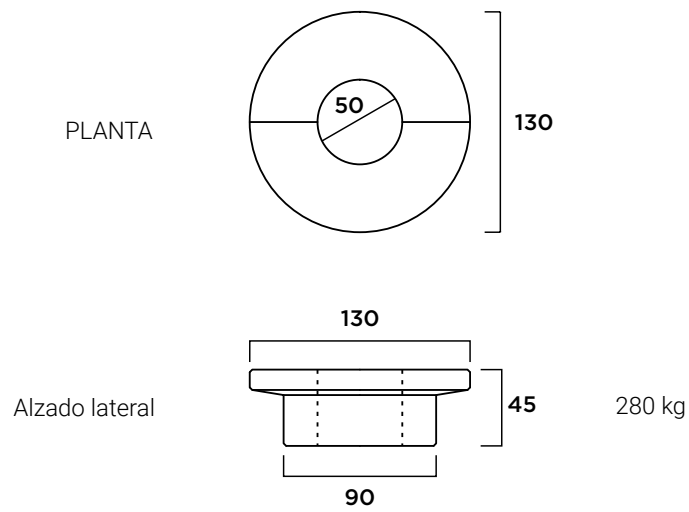

banco ALCORQUE

45x130

GRIS COLOR / LISO DECAPADO / FOTOCATALÍTICO LUMINARIA ANTIGRAFITI