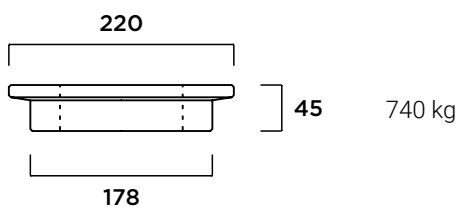

banco F-220

45x215

PLANTA

Alzado lateral

GRIS COLOR / LISO DECAPADO / FOTOCATALÍTICO LUMINARIA ANTIGRAFITI

banco F-CENTER

45x220

PLANTA