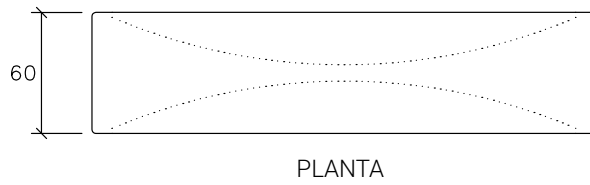

banco F-71

44x50x200

440 kg

GRIS COLOR / LISO DECAPADO / FOTOCATALÍTICO LUMINARIA ANTIGRAFITI

banco F-81

45x60x250

795 kg

GRIS COLOR / LISO DECAPADO / FOTOCATALÍTICO LUMINARIA ANTIGRAFITI