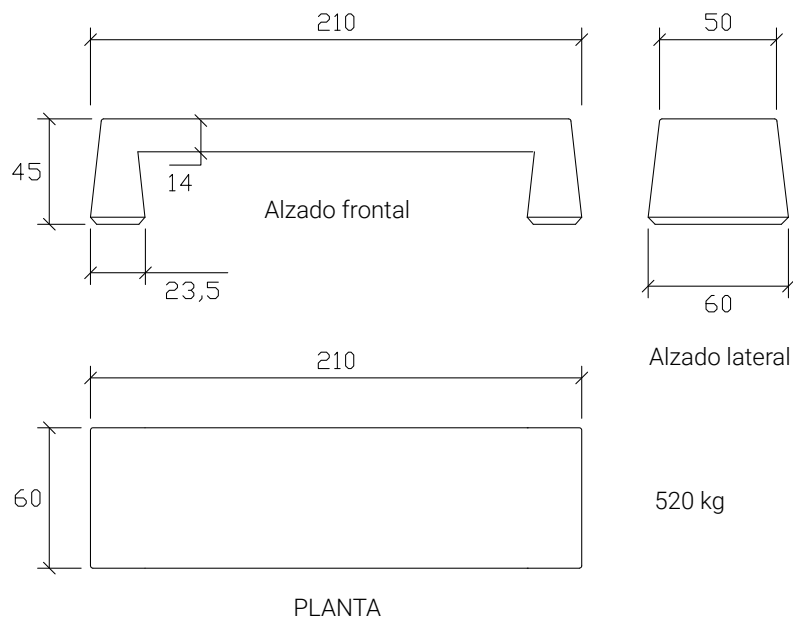

banco KINO

45x60x210

GRIS COLOR / LISO DECAPADO / FOTOCATALÍTICO LUMINARIA ANTIGRAFITI