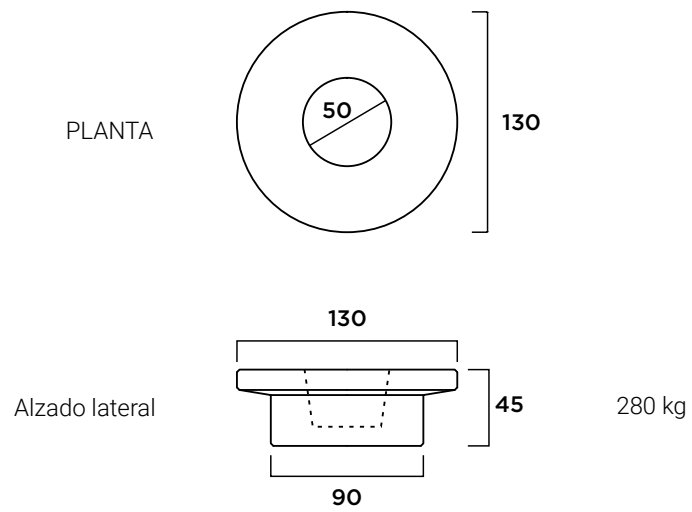

banco JARDINERA

45x130

GRIS COLOR / LISO DECAPADO / FOTOCATALÍTICO LUMINARIA ANTIGRAFITI