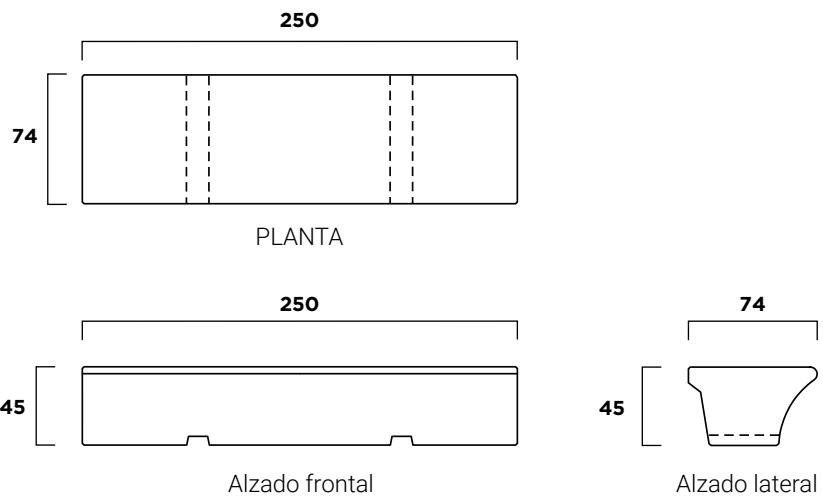

banco NOVA RECTO

45x74x250

GRIS COLOR / LISO DECAPADO / FOTOCATALÍTICO LUMINARIA ANTIGRAFITI