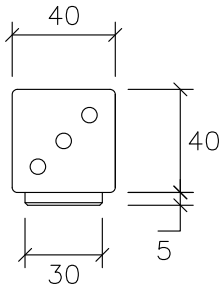

Alzado frontal

Alzado lateral

PLANTA

475 kg

GRIS COLOR / LISO DECAPADO / FOTOCATALÍTICO LUMINARIA ANTIGRAFITI

banco SKI

45x100x250

1.815 kg