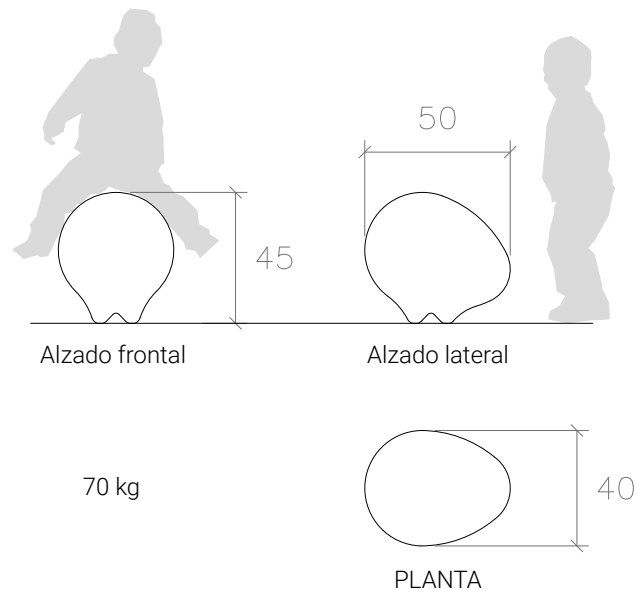

banco FULAN

45x40x50

GRIS COLOR / LISO DECAPADO / FOTOCATALÍTICO LUMINARIA ANTIGRAFITI