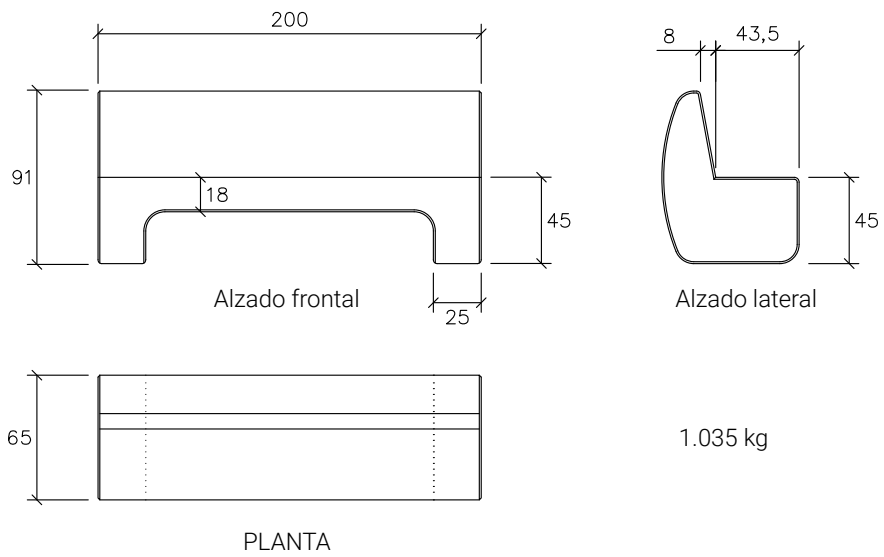

45x77x241

GRIS COLOR / LISO DECAPADO / FOTOCATALÍTICO LUMINARIA ANTIGRAFITI

banco F-5

45x50x150

GRIS COLOR / LISO DECAPADO / FOTOCATALÍTICO LUMINARIA ANTIGRAFITI

banco B-21

91x65x200

GRIS COLOR / LISO DECAPADO / FOTOCATALÍTICO LUMINARIA ANTIGRAFITI