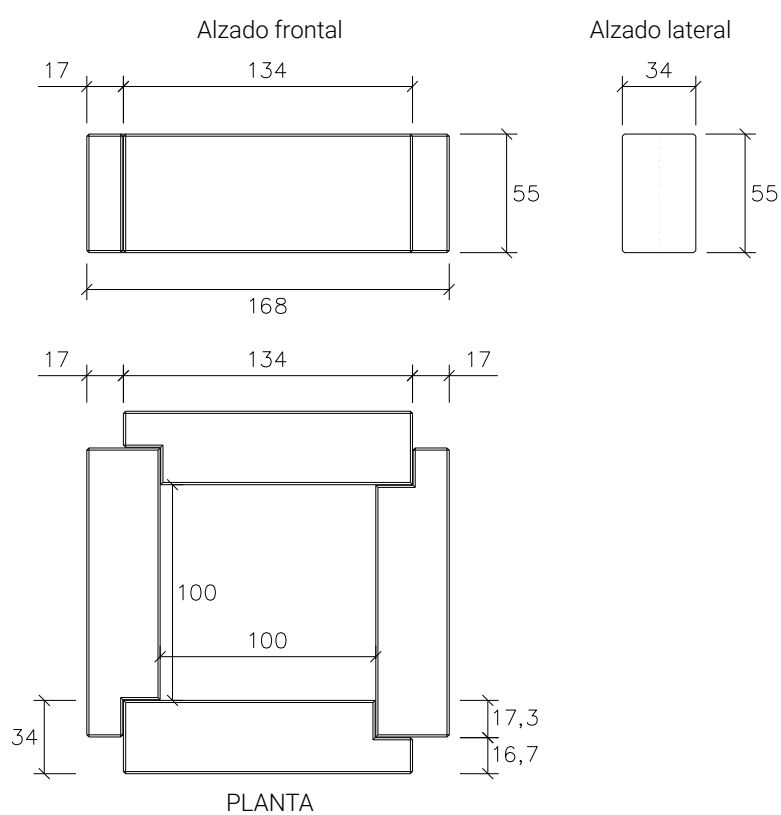

45x240x372

PLANTA

Alzado lateral

GRIS COLOR / LISO DECAPADO / FOTOCATALÍTICO LUMINARIA ANTIGRAFITI

banco ALCORQUE-JARDINERA

55x168x168

GRIS COLOR / LISO DECAPADO / FOTOCATALÍTICO LUMINARIA ANTIGRAFITI

banco YIN