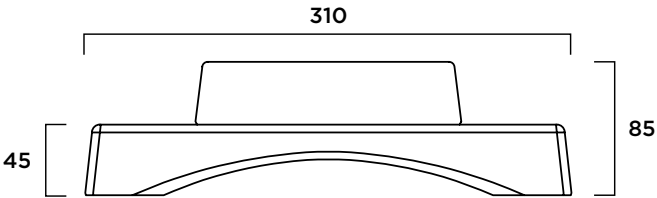

PLANTA

Alzado frontal

GRIS COLOR / LISO DECAPADO / FOTOCATALÍTICO LUMINARIA ANTIGRAFITI

banco FULLA

45x55

PLANTA

Alzado lateral

GRIS COLOR / LISO DECAPADO / FOTOCATALÍTICO LUMINARIA ANTIGRAFITI