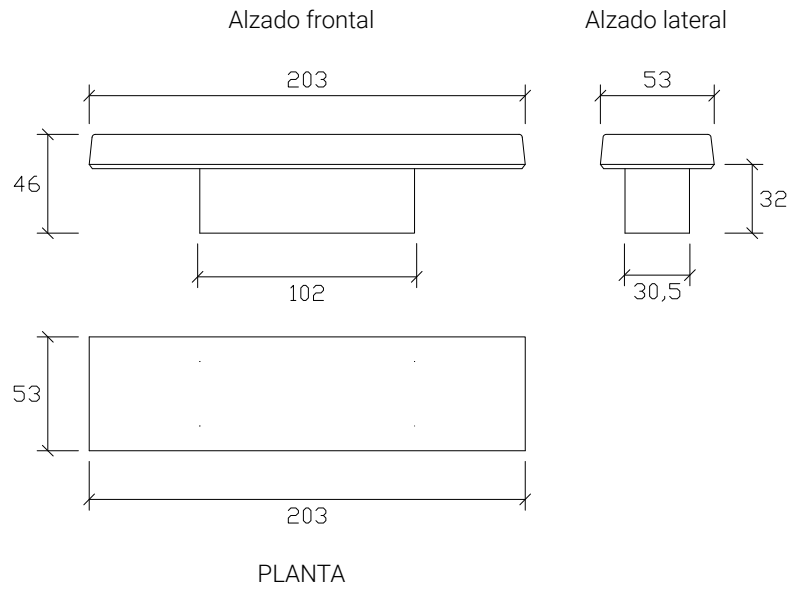

80x165

PLANTA

Alzado lateral

GRIS COLOR / LISO DECAPADO / FOTOCATALÍTICO LUMINARIA ANTIGRAFITI

banco STONE

46x53x203

GRIS COLOR / LISO DECAPADO / FOTOCATALÍTICO LUMINARIA ANTIGRAFITI

banco LOBE

45x240x372

PLANTA

Alzado lateral

GRIS COLOR / LISO DECAPADO / FOTOCATALÍTICO LUMINARIA ANTIGRAFITI

banco ALCORQUE-JARDINERA

55x168x168

GRIS COLOR / LISO DECAPADO / FOTOCATALÍTICO LUMINARIA ANTIGRAFITI

banco YIN