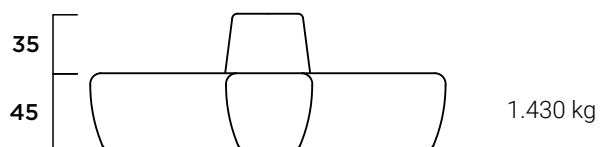

Alzado lateral

GRIS COLOR / LISO DECAPADO / FOTOCATALÍTICO LUMINARIA ANTIGRAFITI