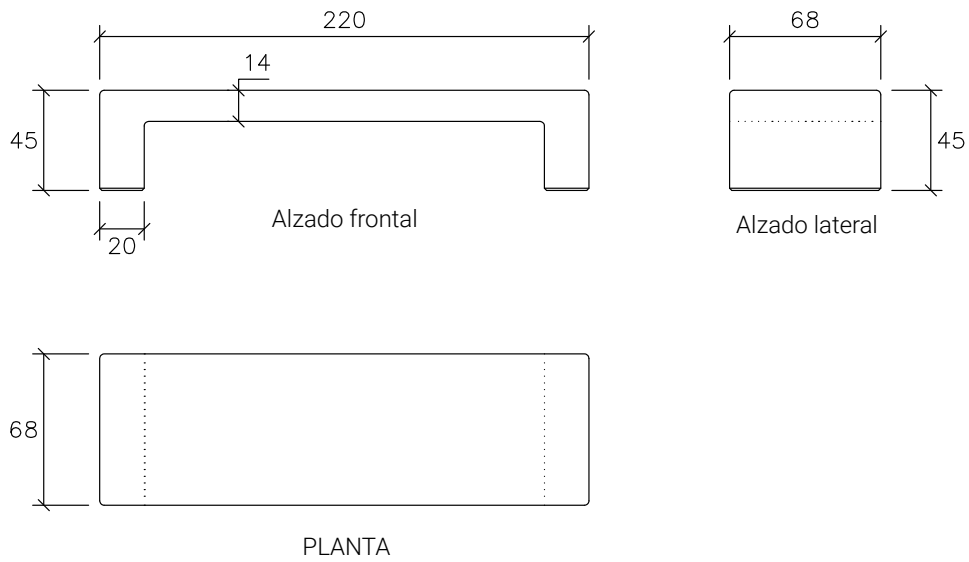

banco F-62

45x68x220

GRIS COLOR / LISO DECAPADO / FOTOCATALÍTICO LUMINARIA ANTIGRAFITI