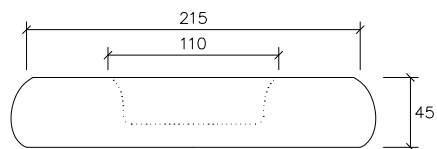

Alzado lateral

GRIS COLOR / LISO DECAPADO / FOTOCATALÍTICO LUMINARIA ANTIGRAFITI