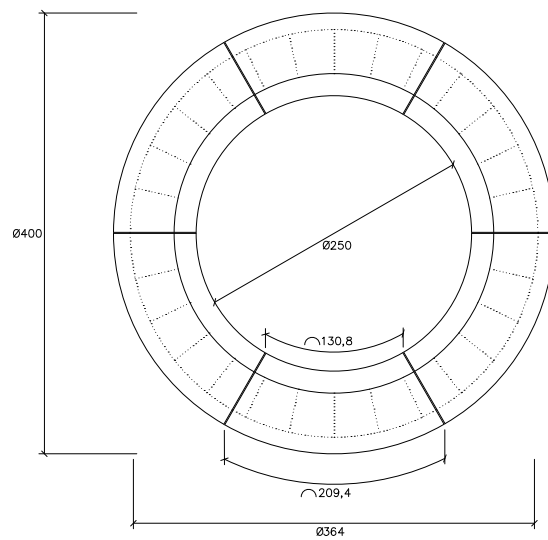

Alzado lateral

GRIS COLOR / LISO DECAPADO / FOTOCATALÍTICO LUMINARIA ANTIGRAFITI

banco F-CIRCULAR

68x75x400

Alzado frontal

PLANTA

GRIS COLOR / LISO DECAPADO / FOTOCATALÍTICO LUMINARIA ANTIGRAFITI

banco ALO