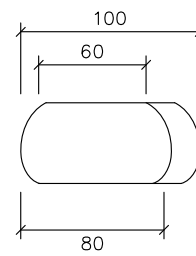

Alzado frontal

Alzado lateral

PLANTA

475 kg

GRIS COLOR / LISO DECAPADO / FOTOCATALÍTICO LUMINARIA ANTIGRAFITI

banco SKI

45x100x250

1.815 kg