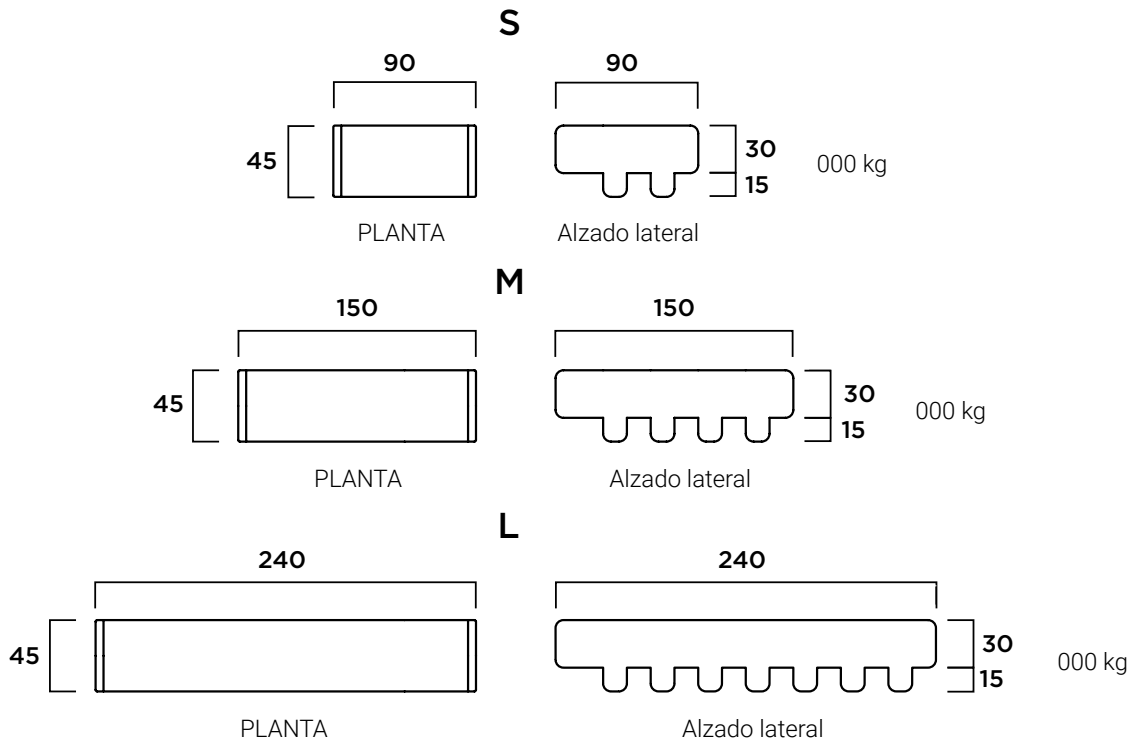

banco SIERRA

45x45x90/150/240

GRIS COLOR / LISO DECAPADO / FOTOCATALÍTICO LUMINARIA ANTIGRAFITI