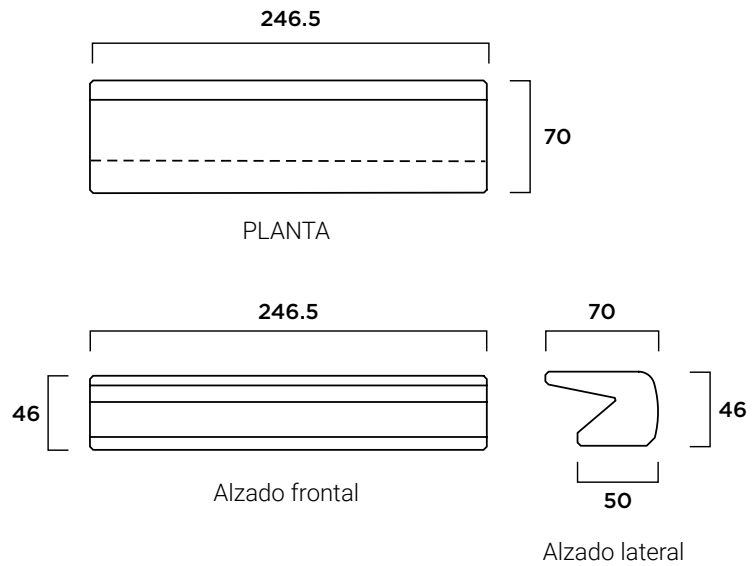

banco PUMA

46x70x246,5

GRIS COLOR / LISO DECAPADO / FOTOCATALÍTICO LUMINARIA ANTIGRAFITI