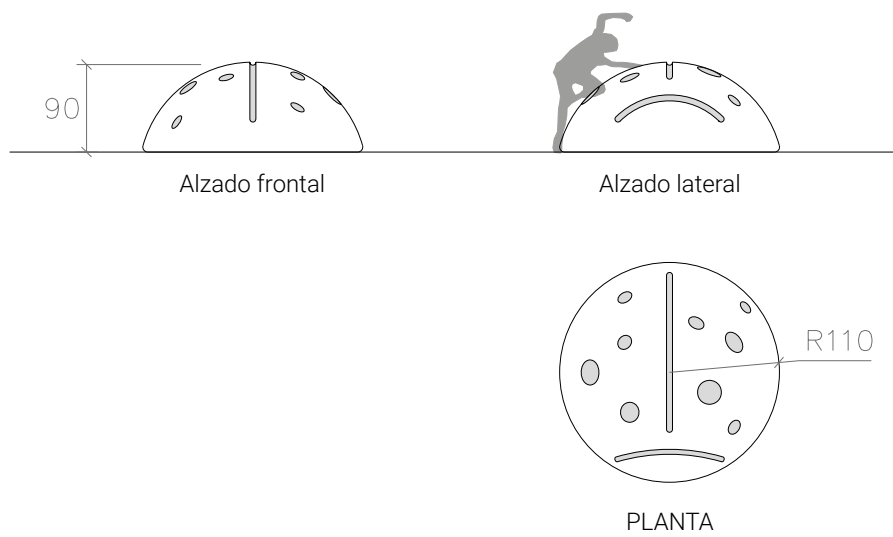

banco COQUETA

90x220

GRIS COLOR / LISO DECAPADO / FOTOCATALÍTICO LUMINARIA ANTIGRAFITI