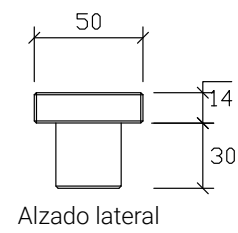

banco F-71

44x50x200

440 kg

GRIS COLOR / LISO DECAPADO / FOTOCATALÍTICO LUMINARIA ANTIGRAFITI