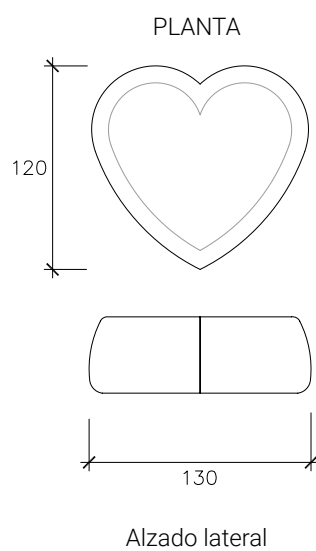

banco COURE

45x120x130

GRIS COLOR / LISO DECAPADO / FOTOCATALÍTICO LUMINARIA ANTIGRAFITI