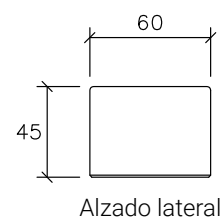

banco F-71

44x50x200

440 kg

GRIS COLOR / LISO DECAPADO / FOTOCATALÍTICO LUMINARIA ANTIGRAFITI

banco F-81

45x60x250

795 kg

GRIS COLOR / LISO DECAPADO / FOTOCATALÍTICO LUMINARIA ANTIGRAFITI