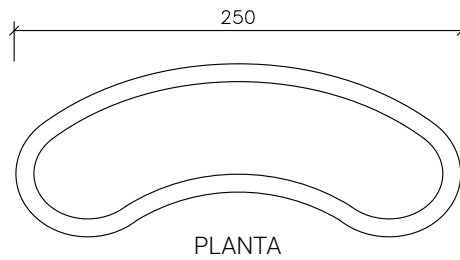

Alzado frontal

Alzado lateral

PLANTA

475 kg

GRIS COLOR / LISO DECAPADO / FOTOCATALÍTICO LUMINARIA ANTIGRAFITI

banco SKI

45x100x250

1.815 kg