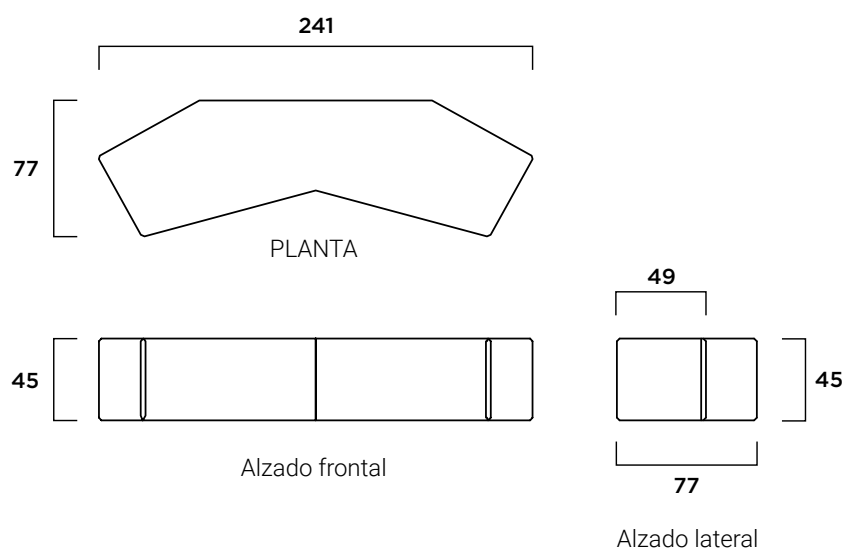

banco GOMET

45x77x241

GRIS COLOR / LISO DECAPADO / FOTOCATALÍTICO LUMINARIA ANTIGRAFITI