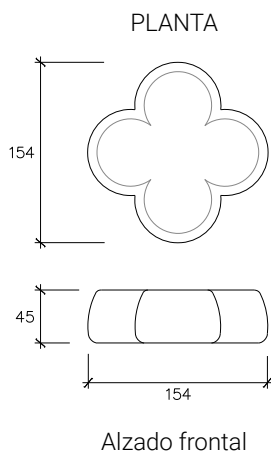

banco FLORA

45x154

GRIS COLOR / LISO DECAPADO / FOTOCATALÍTICO LUMINARIA ANTIGRAFITI