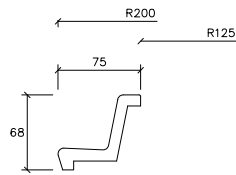

banco F-CIRCULAR

68x75x400

Alzado frontal