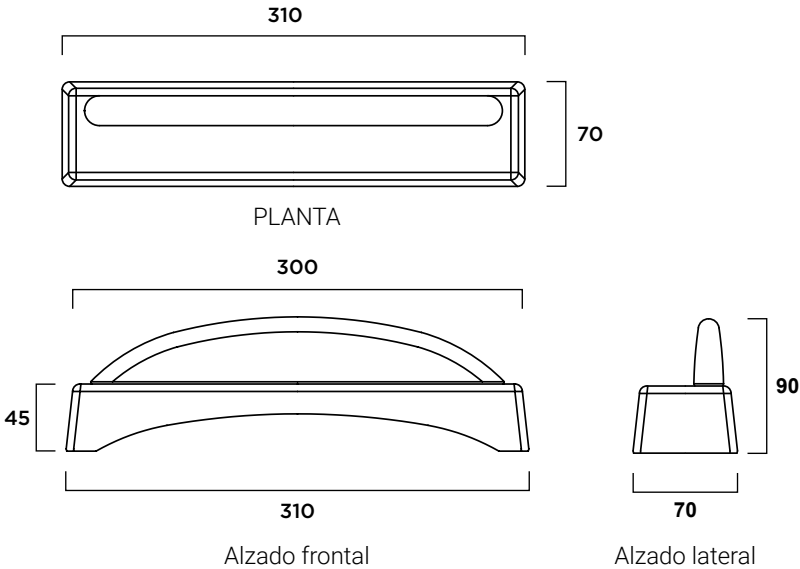

45x55x237

Alzado frontal

Alzado lateral

GRIS COLOR / LISO DECAPADO / FOTOCATALÍTICO LUMINARIA ANTIGRAFITI

banco FR-86

90x70x310

GRIS COLOR / LISO DECAPADO / FOTOCATALÍTICO LUMINARIA ANTIGRAFITI

banco PUMA