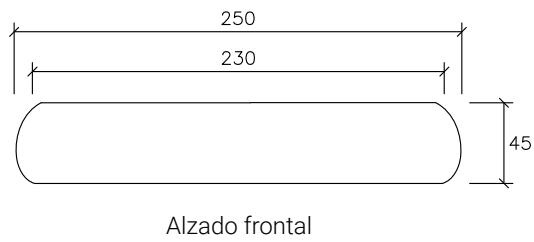

Alzado frontal

Alzado lateral

PLANTA

475 kg

GRIS COLOR / LISO DECAPADO / FOTOCATALÍTICO LUMINARIA ANTIGRAFITI

banco SKI

45x100x250

1.815 kg