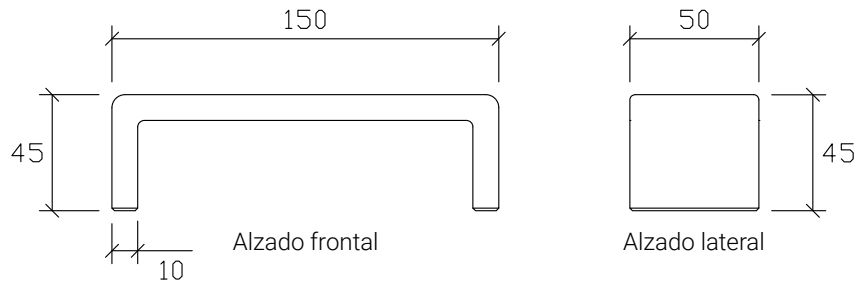

banco F-5

45x50x150

GRIS COLOR / LISO DECAPADO / FOTOCATALÍTICO LUMINARIA ANTIGRAFITI